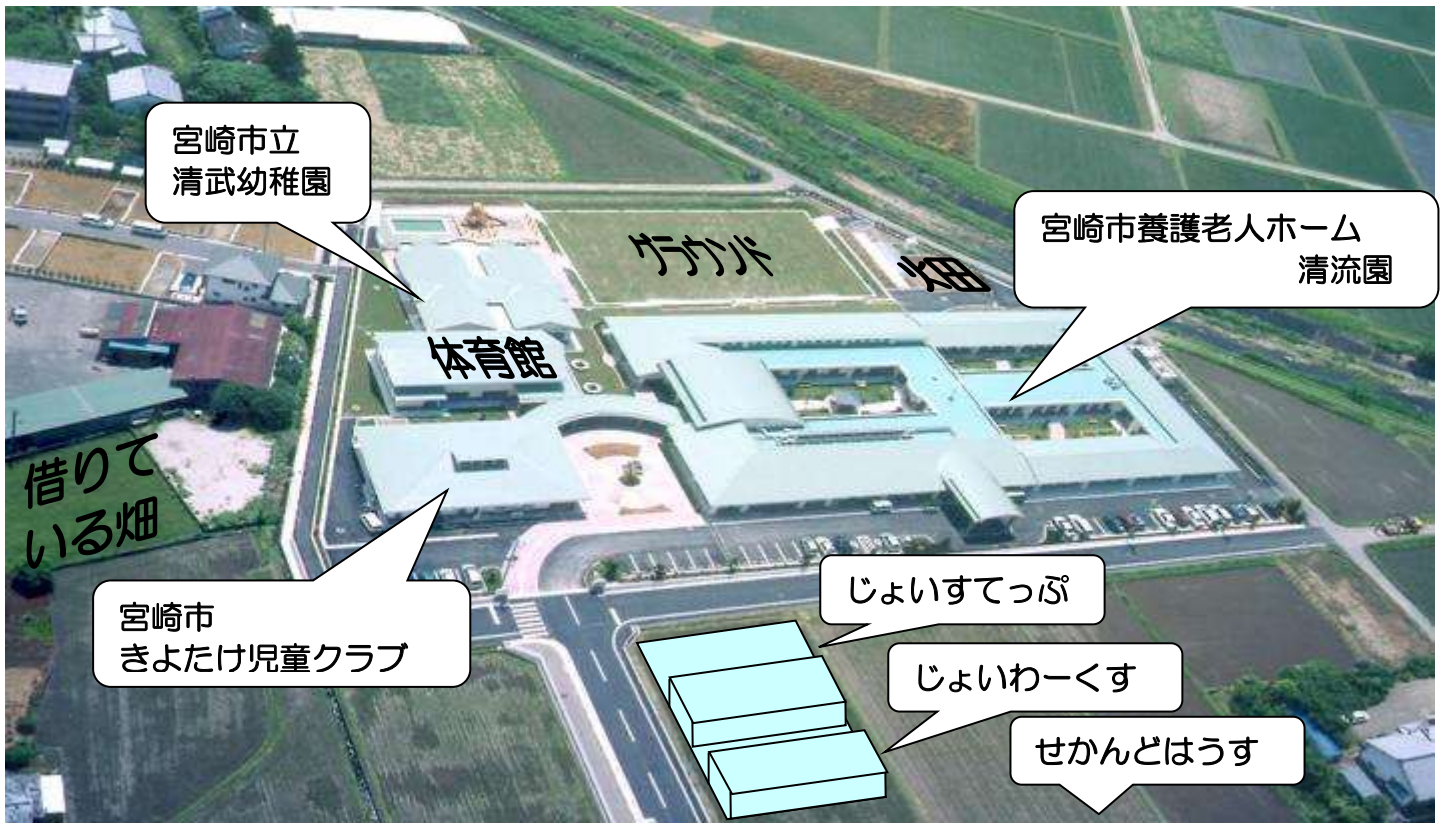

## 養護老人ホーム清流園

- 4月 お花見  
清武幼稚園との顔合わせ会  
園内喫茶
- 5月 母の日(カーネーション)  
グラウンドゴルフ大会  
あくまきつくり  
誕生会
- 6月 園内喫茶  
父の日(バラの花)
- 7月 幼稚園との七夕交流会  
誕生会  
ふれあいの里夏まつり
- 8月 お盆法要・無縁墓参り  
地域ふれあいコンサート  
園内喫茶
- 9月 敬老祝賀会  
誕生会  
彼岸法要・無縁墓参り

- 5月 (3日) バーベキュー  
(4日) 第1回一泊旅行オリエンテーション  
(5日) 歓迎会
- 7月 (8日) アビリンピック宮崎大会  
(障がい者技能競技大会)  
(17日) プール・調理実習
- 8月 (11日) デイキャンプ
- 9月 (未定) 一泊旅行

じょいわーくす

※各事業所の行事については、日程・内容等変更になる事があります。ご了承ください。

ふれあいの里 周辺図

《編集後記》  
 新しい春を迎え、子どもも大人も気持ち新たに生活を  
 送っていることと思います。  
 ふれあいの里でも菜の花や桜が見られ、利用者の目にも  
 鮮やかに映っているのではないのでしょうか。これから  
 1年間、行事等積極的に取り組んで参りたいと思いま  
 す。お近くまで来られた際には足を運んでいただければ  
 と思います。最後に編集にご協力いただいた皆様、あり  
 がとうございました。